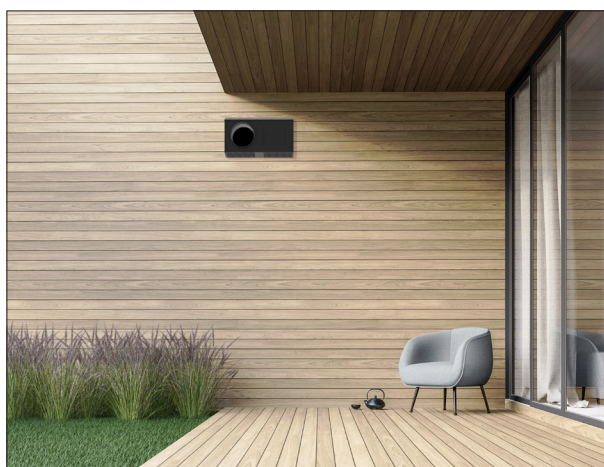

UTVÄNDIGT KOMBIDON HUKD

Utvändigt kombidon HUKD 125 - 315

Kombinerat utelufts-/avluftsdon för montage på yttervägg som ansluts via två parallellt monterade stosar med nippeldiameter. Uteluften tas in underifrån och avluften riktas rakt ut. Avluften har en skärm som regnskydd. Byggs enkelt ihop på plats för att kunna anpassa placeringen av uteluft/avluft. Fixeras med skruv. Tillverkad i galvaniserad plåt och som standard lackerad i svart (9005), vit (9003) och Zinkgrå (7040). Finns även i Magnelis.

Levereras med fast monterat trådnät som förhindrar att skadedjur och fåglar tar sig in.

Stos (nippel) med tätning för Ø125, Ø160, Ø200, Ø250 och 315 mm.

Tekniska data på nästa sida »

TEKNISKA DATA

Ød	A	B	C	D	Vikt (kg)
125	493	269	160	225	3,9
160	563	304	160	260	4,7
200	643	361	210	300	6,3
250	743	429	260	350	8,7
315	873	519	330	415	12,2