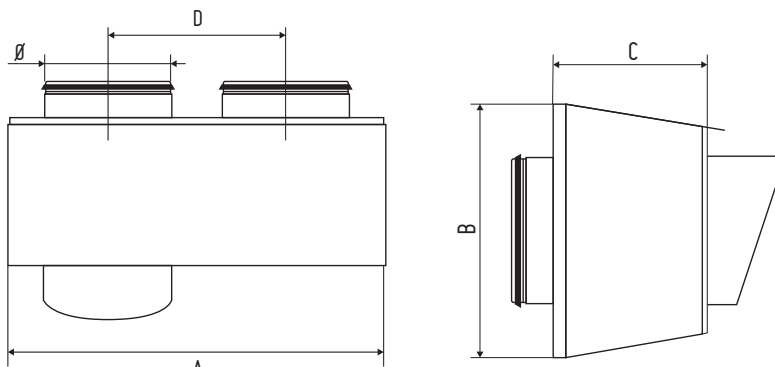

Levereras med fast monterat trådnät som förhindrar att skadedjur och fåglar tar sig in.

Stos (nippel) med tätning för Ø125, Ø160, Ø200, Ø250 och 315 mm.

Tekniska data på nästa sida »

TEKNISKA DATA

Ød	A	B	C	D	Vikt (kg)
125	493	269	160	225	3,9
160	563	304	160	260	4,7
200	643	361	210	300	6,3
250	743	429	260	350	8,7
315	873	519	330	415	12,2