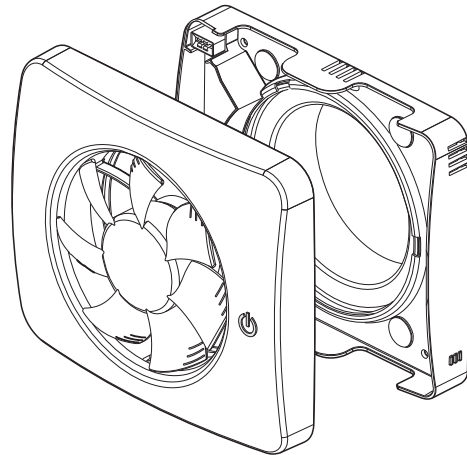

Specifikation			
Beteckning	Beskrivning	Art nr	E nr
Intellivent Sky	Badrumsfläkt i vitt utförande för frånluft Ø100-125 mm	197402	9302583
Tillbehör			
Intellivent Sky Front vit	Designfront av ABS plast med magneter	197418	9302587
YVG100	Vägggenomföringskit med kallrasskydd Ø102	197244	9302175
YVG125	Vägggenomföringskit med kallrasskydd Ø118	197245	9302177
Fresh Kallrasskydd 100	Kallrasskydd. Utvändig diameter Ø98 mm och längd 74 mm	669801	9302221
Fresh Kallrasskydd 125	Kallrasskydd. Utvändig diameter Ø118 mm och längd 80 mm	669812	9302174
Fresh Intellivent Täckplatta Vit	Täckplatta vit 242 x 190 som för Intellivent-serien	197430	9302584

Snabbfakta	
Maxkapacitet	140 m ³ /h
Ljudtrycksnivå 3m, min	19 dB(A)
Effektförbrukning	2-5 W
Stosdjup	29 mm
Håltagning	105-130 mm
100-240 V, 50-60 Hz	
IP44   	

Beskrivning

Intelligent® Sky utmärker sig med sin unika tryckförmåga och avancerade funktioner. Det gör att produkten lämpar sig även för långa kanaler och böjar. Fläkten kan installeras i både Ø100 & 125 mm-kanaler, anslutningsstos för båda dimensioner ingår. Montage över mindre kanal är också möjlig, då utan stös. Konstruerad för både tak och väggmontage.

Allpolig brytare är inbyggd för enklare installation, då extern brytare inte behövs.

Intelligent® Sky har en motor som endast drar 2-5 W vilket ger en mycket energieffektiv produkt.

För enkelt underhåll är fläkthjulet löstagbart.

Åtkomst av kanalen sker genom att kåpan demonteras.

Funktioner

Intelligent® Sky har ett flertal funktioner och kan kopplas in olika beroende på vilka funktioner som önskas. Fläktens standardinställning är optimerad för de flesta badrum. Önskar man modifiera inställningarna görs det med hjälp av en kapacitiv panel på frontkåpan. Till produkten finns appen Fresh Ventilation för mer avancerade inställningar. Fläkten har även LED-belysning som visar vilken funktion som är aktiv för tillfället.