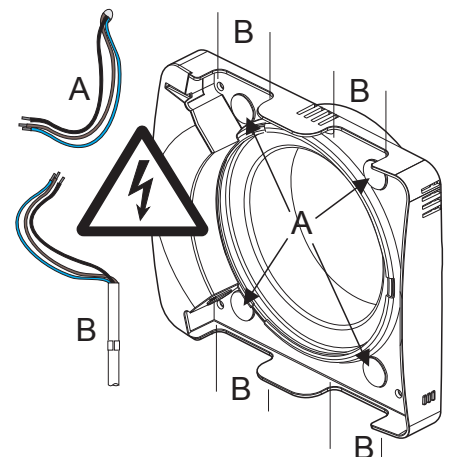

Mått

Montagemått

Kopplingsschema

Kabelingångar

Kabelingångar
A=dolda
B= utanpåliggande

INTELLIVENT® SKY

Teknisk data	
Maxkapacitet	140 m ³ /h
Ljudtrycksnivå 3m min	19 dB(A)
Effektförbrukning	2-5 W
Stosdjup	29 mm
Håltagning	105 - 130 mm
Material	ABS plast
Kapslingsklass	IP44
Isolationsklass	□
Certifikat	☼ CE
Spänning	100-240 V
Frekvens	50-60 Hz