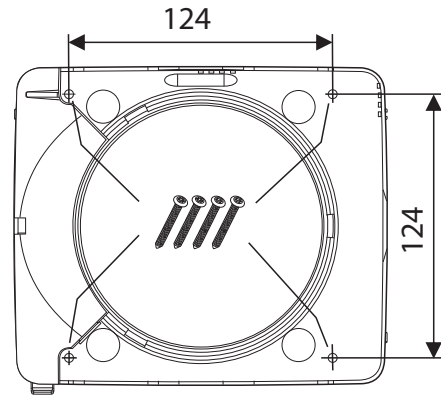

Mått

Montagemått

Kopplingsschema

Kabelingångar

Kabelingångar
A=dolda
B= utanpåliggande

INTELLIVENT® SKY

Teknisk data	
Maxkapacitet	140 m ³ /h
Ljudtrycksnivå 3m min	19 dB(A)
Effektförbrukning	2-5 W
Stosdjup	29 mm
Håltagning	105 - 130 mm
Material	ABS plast
Kapslingsklass	IP44
Isolationsklass	□
Certifikat	☼ CE
Spänning	100-240 V
Frekvens	50-60 Hz