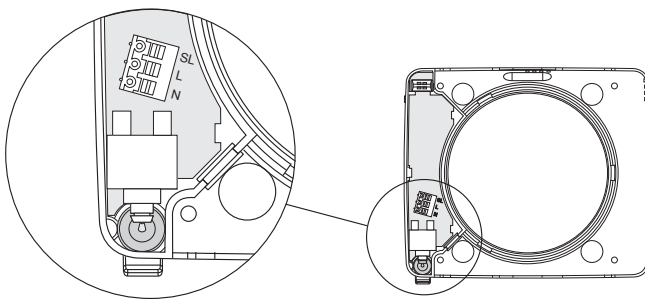

Installationsfakta

Intellivent® Sky är flexibel när det gäller installation. Fläkten kan monteras både på vägg och i tak. Den har fyra alternativa ingångar för dold installation och breda öppningar på långsidorna för utanpåliggande kabel.

Mått

Montagemått

Kopplingsschema

Kabelingångar

Kabelingångar
A=dolda
B= utanpåliggande

INTELLIVENT® SKY

Teknisk data	
Maxkapacitet	140 m ³ /h
Ljudtrycksnivå 3m min	19 dB(A)
Effektförbrukning	2-5 W
Stosdjup	29 mm
Håltagning	105 - 130 mm
Material	ABS plast
Kapslingsklass	IP44
Isolationsklass	□
Certifikat	☼ CE
Spänning	100-240 V
Frekvens	50-60 Hz