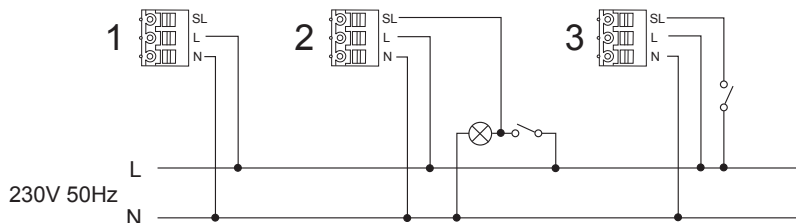

Installationsfakta

Intellivent® Sky är flexibel när det gäller installation. Fläkten kan monteras både på vägg och i tak. Den har fyra alternativa ingångar för dold installation och breda öppningar på långsidorna för utanpåliggande kabel.

Mått

Montagemått

Kopplingsschema

Kabelingångar

Kabelingångar
A=dolda
B= utanpåliggande

INTELLIVENT® SKY

Teknisk data	
Maxkapacitet	140 m ³ /h
Ljudtrycksnivå 3m min	19 dB(A)
Effektförbrukning	2-5 W
Stosdjup	29 mm
Håltagning	105 - 130 mm
Material	ABS plast
Kapslingsklass	IP44
Isolationsklass	□
Certifikat	☼ CE
Spänning	100-240 V
Frekvens	50-60 Hz