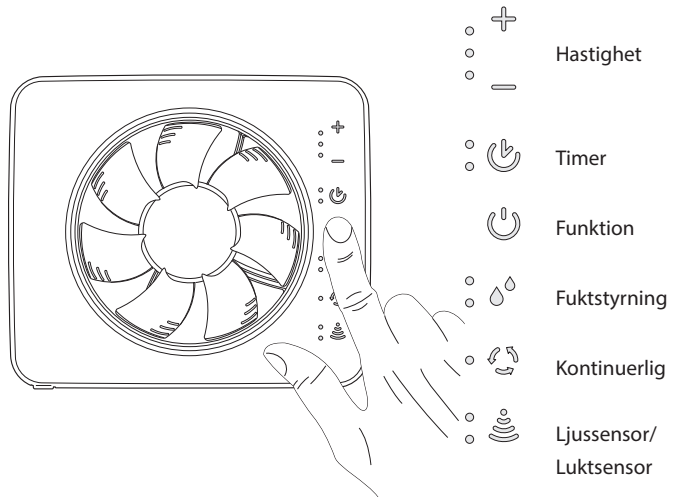

Grundinställning

Fläkten kan enkelt återställas till grundinställning genom att hålla på funktionsymbolen i fem sekunder.

Som kvittens på att fläkten återgår kör den sin uppstartssekvens.

Konstant drift	aktiv med cirka 10 l/s flöde
Vädringsfunktion	startar efter 26 timmar med 20 l/s flöde i en timme om fläkten inte varit aktiv
Timer	15 minuter och 20 l/s flöde
Fuktstyrning	läge normal respons, 28 l/s flöde
Luktensor	Inte aktiv Aktiveras enkelt via panel eller app
Ljussensor	inte aktiv Aktiveras enkelt via panel eller app