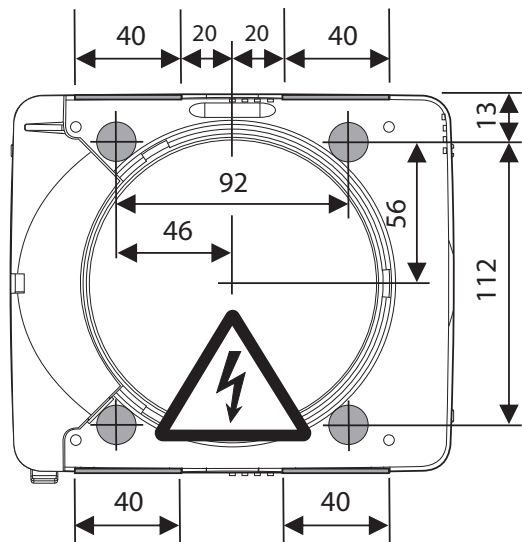

Mått

Montagemått

Kopplingsschema

Kabelingångar

Kabelingångar
A=dolda
B= utanpåliggande

INTELLIVENT® SKY

Teknisk data	
Maxkapacitet	140 m ³ /h
Ljudtrycksnivå 3m min	19 dB(A)
Effektförbrukning	2-5 W
Stosdjup	29 mm
Håltagning	105 - 130 mm
Material	ABS plast
Kapslingsklass	IP44
Isolationsklass	□
Certifikat	☼ CE
Spänning	100-240 V
Frekvens	50-60 Hz