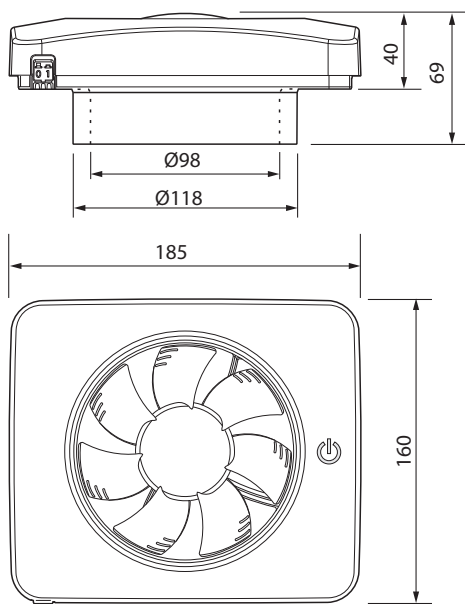

Installationsfakta

Intellivent® Sky är flexibel när det gäller installation. Fläkten kan monteras både på vägg och i tak. Den har fyra alternativa ingångar för dold installation och breda öppningar på långsidorna för utanpåliggande kabel.

Mått

Montagemått

Kopplingsschema

Kabelingångar

Kabelingångar
A=dolda
B= utanpåliggande