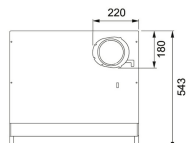

FAMILJ : **Fläktar** | INSTALLATIONSTYP : **Skåpmonterad** | VENTILATIONSTEKNIK : **Standard** | PRODUKTGRUPP : **Spisfläkt** |
FÄRG/MATERIAL : **Vit** | SERIE : **Classic** | PRODUKTGRUPP : **Non-Stop** | MODELL : **1261A 60cm**

FÖRESLAGNA PRODUKTER

300.0600.464

300.0600.462

300.0600.465

300.0600.368