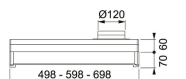

FAMILJ : **Fläktar** | INSTALLATIONSTYP : **Skåpmonterad** | VENTILATIONSTEKNIK : **Standard** | PRODUKTGRUPP : **Spisfläkt** |
FÄRG/MATERIAL : **Vit** | SERIE : **Classic** | PRODUKTGRUPP : **Non-Stop** | MODELL : **1261A 60cm**

FÖRESLAGNA PRODUKTER

300.0600.464

300.0600.462

300.0600.465

300.0600.368