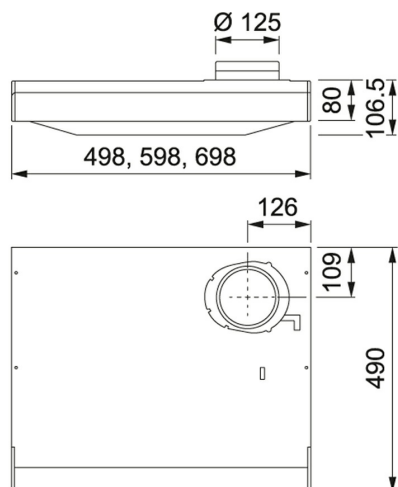

TEKNISKA DATA

Installationstyp	Skåpmonterad
Bredd	60,00 cm
Typ av brytare	Mekanisk
Kanalanslutning	Ø 125 mm
Montagehöjd min.	420 mm vid elspis - 650 mm vid gasspis
Höjd (mm)	80,00 mm
Bredd (mm)	598,00 mm
Djup (mm)	490,00 mm
Type	TRADIT.-BUILT-UNDER
Voltage	220-240V 50Hz
Belysning	LED 1x6,5 W
Villa/Lägenhet	Lägenhet
Energieffektivitetsklass	C
Effekt	70 W
Luftmängd DIN IEC 61591 max.	344 m3/h
Luftmängd DIN IEC 61591 min.	179 m3/h
Ljudeffektsnivå DIN EN 60704-3 Int.	64 dB(A)
Ljudeffektsnivå DIN EN 60704-3 max.	51 dB(A)
Ljudeffektsnivå DIN EN 60704-3 max.	42 dB(A)
Produktgrupp	Non-Stop