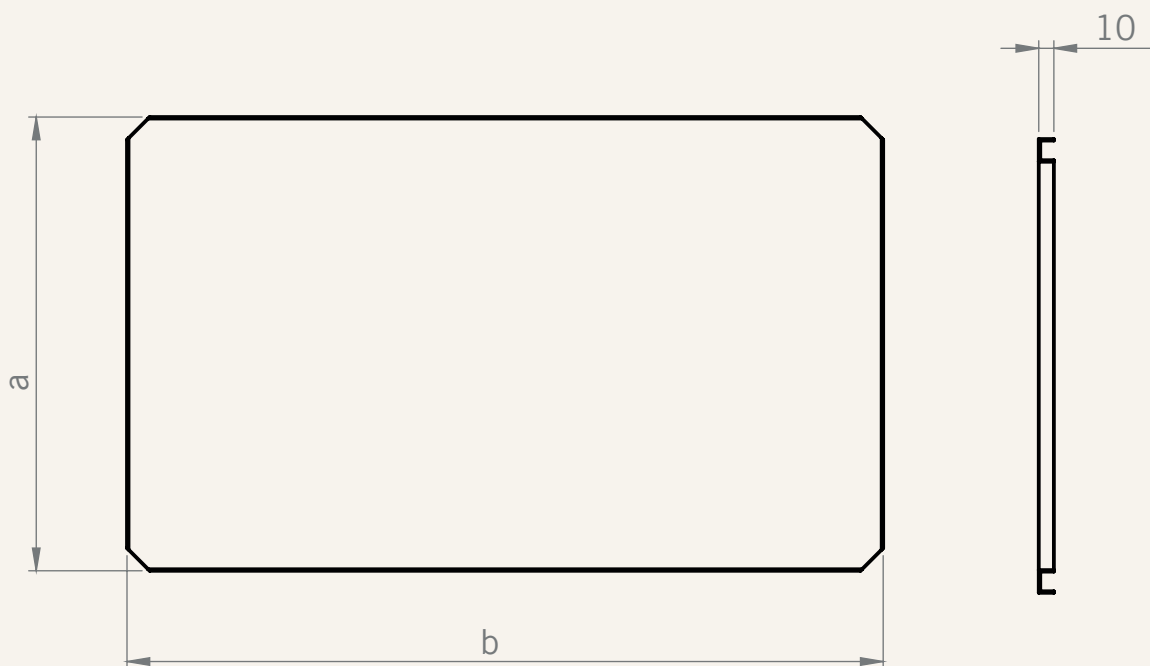

PDRG - GAVEL

Beställningskod och beskrivning

Exempel på kodsträng:

PDRG-0-06-300-200-00-0-0

Produkten levereras som standard med en lös botten. Bonnboten, en botten som pluggas i kanalen, dvs en mindre botten som trycks in i kanalen. Plugg eller fast falsad botten levereras på förfrågan.