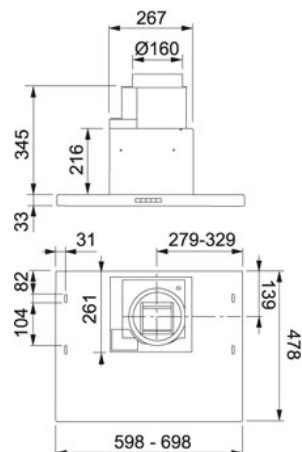

### TEKNISKA DATA

Installationstyp	Skåpmonterad
Bredd	60,00 cm
Ljudeffektsnivå DIN EN 60704-3 max.	63 dB(A)
Ljudeffektsnivå DIN EN 60704-3 min.	39 dB(A)
Effekt	83 W
Belysning	LED 2x2W
Typ av brytare	Elektronisk
Kanalanslutning	Ø 125/150/160 mm
Montagehöjd min.	450 mm vid elspis - 650 mm vid gasspis
Höjd	545,00 mm
Längd	662,00 mm
Djup	330,00 mm
Voltage	230-V
Type	DECORATIVE
Produktgrupp	Alliance
Villa/Lägenhet	Lägenhet
Osuppfångning 75% enl SS-EN 13141-3:2017	46 l/s
Energieffektivitetsklass	C