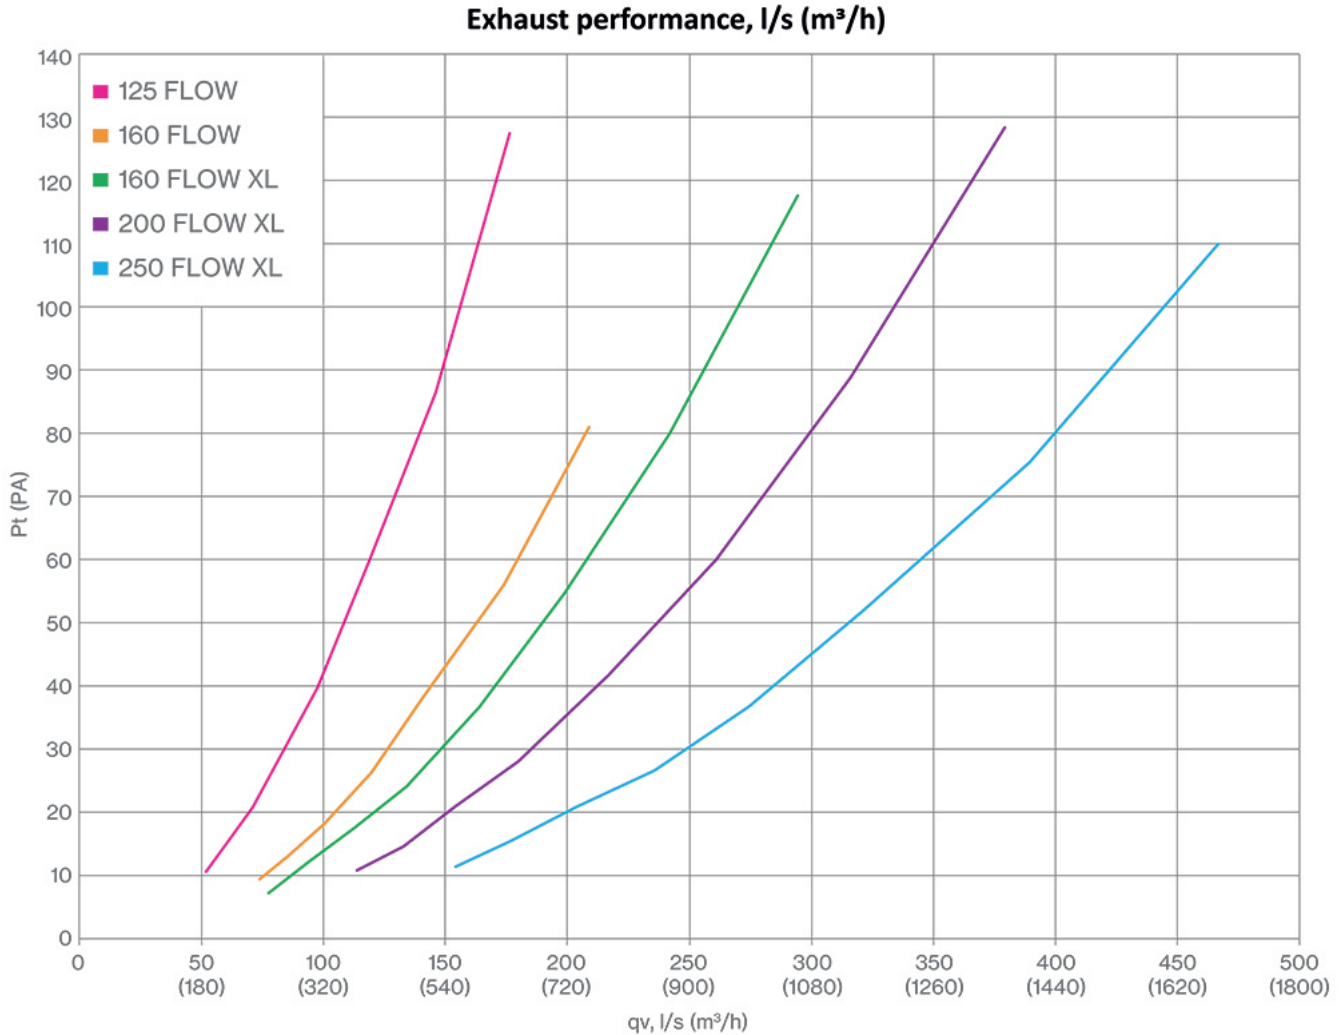

VILLAHUV 160-125 2-KUP BETONG

Vilpe Oy Ab

Kauppatie 9, FI-65610 Mustasaari
Telephone +358 20 123 3200

06.09.2023

Sales & Technical Support | FI +358 20 123 3233 | EN +358 20 123 3222 | RU +358 20 123 3290 | SE +46 70 511 2020 | PL +48 71 740 2623
myynti@sktuote.fi | sales@sktuote.fi

FI: Pidätämme oikeuden muutoksiin ilman ennakkoilmoitusta.
SE: Vi reserverar oss för eventuella ändringar och fel i produktinformationen.
EN: We reserve the right to change these terms and conditions at any time.

RU: Мы оставляем за собой право на внесение изменений без предварительного уведомления.
PL: Zachowujemy prawo do zmian bez wcześniejszej informacji.
DE: Technische Änderungen behalten wir uns ohne vorherige Ankündigung vor.