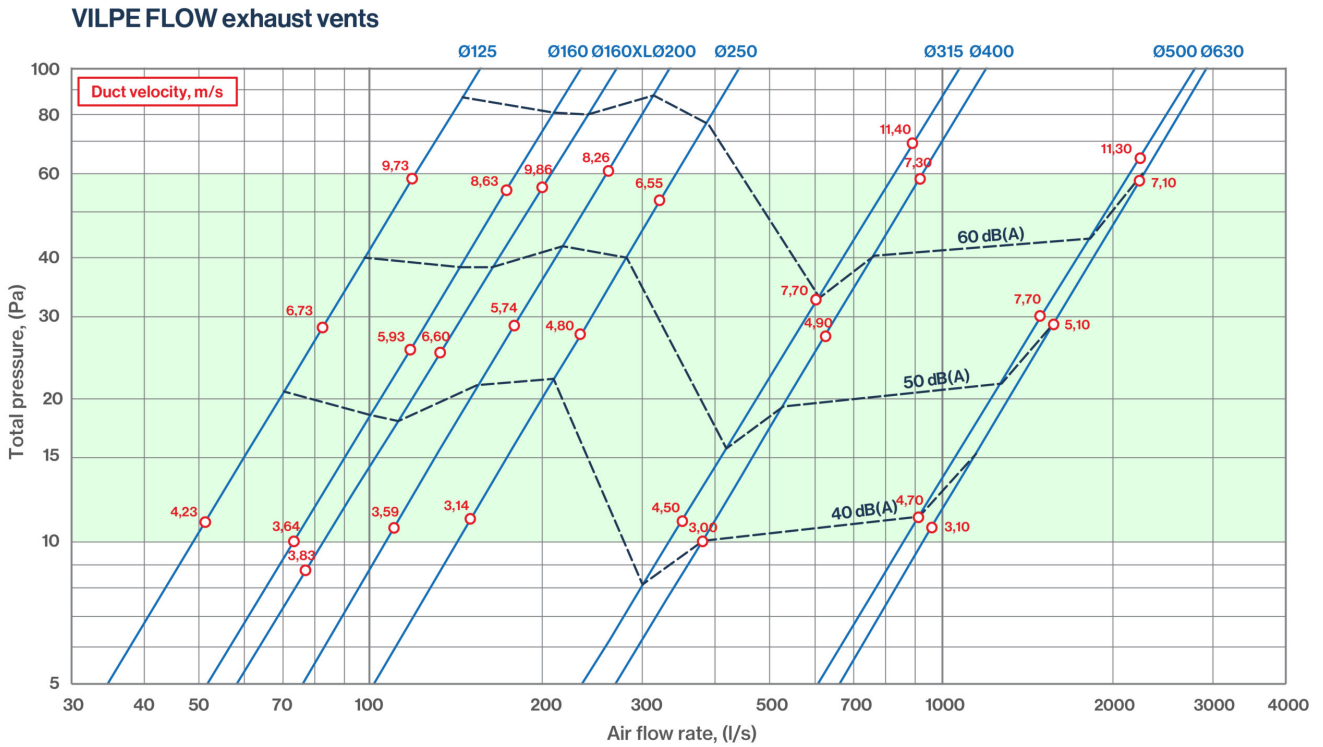

VILLAHUV 160-125 2-KUP BETONG

Vilpe Oy Ab

Kauppatie 9, FI-65610 Mustasaari
Telephone +358 20 123 3200

06.09.2023

Sales & Technical Support | FI +358 20 123 3233 | EN +358 20 123 3222 | RU +358 20 123 3290 | SE +46 70 511 2020 | PL +48 71 740 2623
myynti@sktuote.fi | sales@sktuote.fi

FI: Pidätämme oikeuden muutoksiin ilman ennakkoilmoitusta.
SE: Vi reserverar oss för eventuella ändringar och fel i produktinformationen.
EN: We reserve the right to change these terms and conditions at any time.

RU: Мы оставляем за собой право на внесение изменений без предварительного уведомления.
PL: Zachowujemy prawo do zmian bez wcześniejszej informacji.
DE: Technische Änderungen behalten wir uns ohne vorherige Ankündigung vor.