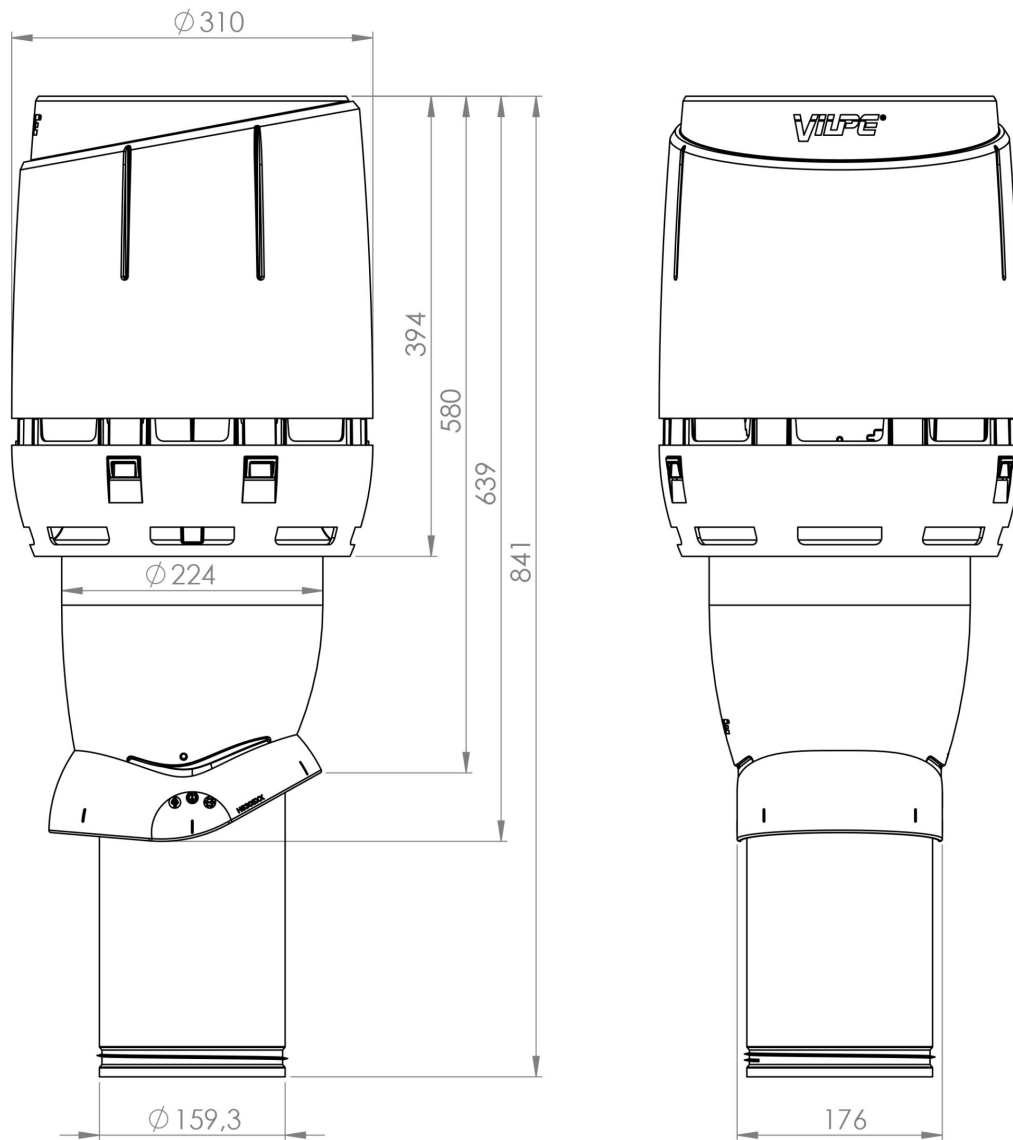

VILLAHUV 160-125 2-KUP BETONG

Copyright © 2018 SK Tuote Oy. All rights reserved.

Vilpe Oy Ab

Kauppatie 9, FI-65610 Mustasaari
Telephone +358 20 123 3200

06.09.2023

Sales & Technical Support | FI +358 20 123 3233 | EN +358 20 123 3222 | RU +358 20 123 3290 | SE +46 70 511 2020 | PL +48 71 740 2623
myynti@sktuote.fi | sales@sktuote.fi

FI: Pidätämme oikeuden muutoksiin ilman ennakkoilmoitusta.
SE: Vi reserverar oss för eventuella ändringar och fel i produktinformationen.
EN: We reserve the right to change these terms and conditions at any time.

RU: Мы оставляем за собой право на внесение изменений без предварительного уведомления.
PL: Zachowujemy prawo do zmian bez wcześniejszej informacji.
DE: Technische Änderungen behalten wir uns ohne vorherige Ankündigung vor.