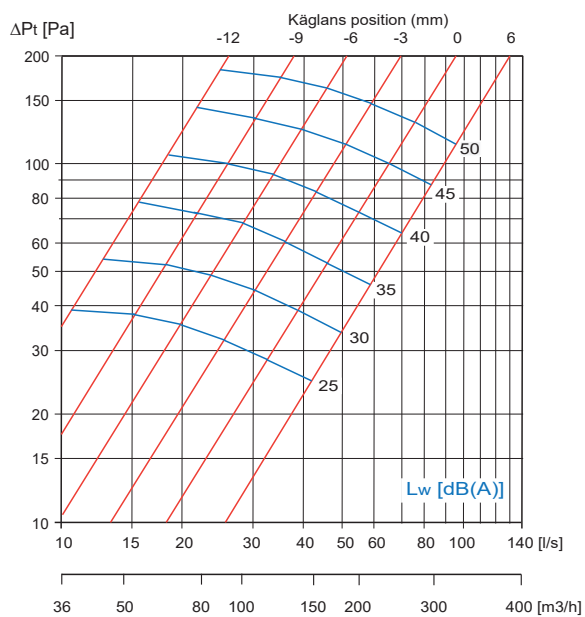

Lufttätt – Donet är försett med en packning i cellplast för att få ett lufttätt montage. Luftflödet regleras genom att konen roteras.

Frånluftsdon HFD - 100

Frånluftsdon HFD - 125

Frånluftsdon HFD - 160

Frånluftsdon HFD - 200