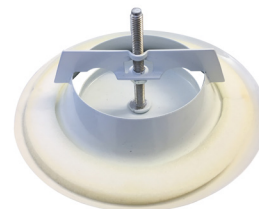

FRÅNLUFTSDON HFD

Frånluftsdon HFD 100-200

- Dimensioner \varnothing 100-200 mm
- Enkel justering
- Låga ljudvärde
- Cirkulär anslutning
- Vitlackerad, galvaniserad plåt, RAL9003
- Enkel rengöring. Lossa donet genom att gånga av det från ramen och torka av med trasa och milt rengöringsmedel
- Inklusive monteringsram

$\varnothing d$	mm	100	125	160	200
$\varnothing A$	mm	138	164	211	248
$\varnothing B$	mm	75	100	130	158
C	mm	40	46	54	63
$\varnothing D$	mm	97,5	122,5	157,5	197,5
Vikt	kg	0,23	0,35	0,45	0,58

Monteringsram – Donet monteras i monteringsramen genom att det "gängas" fast på de pressade flänsarna i ramen. Ramen har skruvhål för stabilare montage.

Lufttätt – Donet är försett med en packning i cellplast för att få ett lufttätt montage. Luftflödet regleras genom att konen roteras.

Frånluftsdon HFD - 100

Frånluftsdon HFD - 125

Frånluftsdon HFD - 160

Frånluftsdon HFD - 200