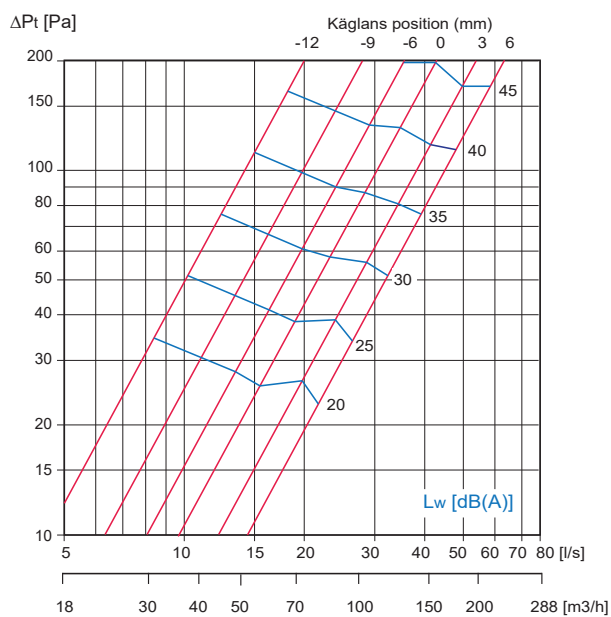

Frånluftsdon HFD - 125