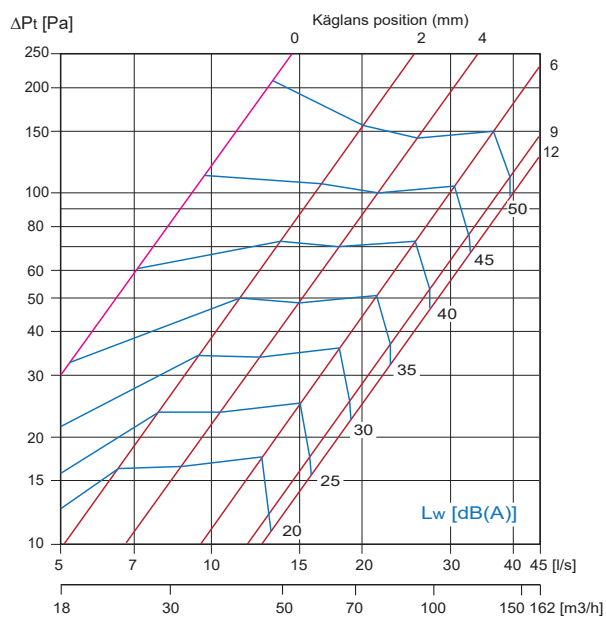

Frånluftsdon HFD - 100