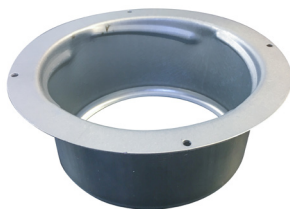

FRÅNLUFTSDON HFD

Frånluftsdon HFD 100-200

- Dimensioner \varnothing 100-200 mm
- Enkel justering
- Låga ljudvärde
- Cirkulär anslutning
- Vitlackerad, galvaniserad plåt, RAL9003
- Enkel rengöring. Lossa donet genom att gånga av det från ramen och torka av med trasa och milt rengöringsmedel
- Inklusive monteringsram

$\varnothing d$	mm	100	125	160	200
$\varnothing A$	mm	138	164	211	248
$\varnothing B$	mm	75	100	130	158
C	mm	40	46	54	63
$\varnothing D$	mm	97,5	122,5	157,5	197,5
Vikt	kg	0,23	0,35	0,45	0,58

Monteringsram – Donet monteras i monteringsramen genom att det "gängas" fast på de pressade flänsarna i ramen. Ramen har skruvhål för stabilare montage.

Lufttätt – Donet är försett med en packning i cellplast för att få ett lufttätt montage. Luftflödet regleras genom att konen roteras.

Frånluftsdon HFD - 100

Frånluftsdon HFD - 125

Frånluftsdon HFD - 160

Frånluftsdon HFD - 200