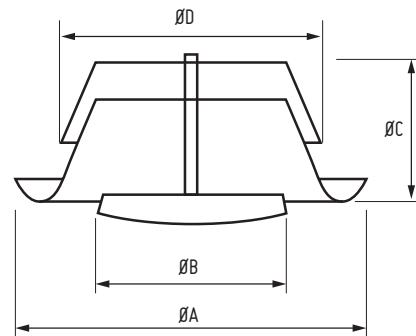

FRÅNLUFTSDON HFD

Frånluftsdon HFD 100-200

- Dimensioner \varnothing 100-200 mm
- Enkel justering
- Låga ljudvärde
- Cirkulär anslutning
- Vitlackerad, galvaniserad plåt, RAL9003
- Enkel rengöring. Lossa donet genom att gånga av det från ramen och torka av med trasa och milt rengöringsmedel
- Inklusive monteringsram

$\varnothing d$	mm	100	125	160	200
$\varnothing A$	mm	138	164	211	248
$\varnothing B$	mm	75	100	130	158
C	mm	40	46	54	63
$\varnothing D$	mm	97,5	122,5	157,5	197,5
Vikt	kg	0,23	0,35	0,45	0,58

Monteringsram – Donet monteras i monteringsramen genom att det "gängas" fast på de pressade flänsarna i ramen. Ramen har skruvhål för stabilare montage.

Lufttätt – Donet är försett med en packning i cellplast för att få ett lufttätt montage. Luftflödet regleras genom att konen roteras.

Frånluftsdon HFD - 100

Frånluftsdon HFD - 125

Frånluftsdon HFD - 160

Frånluftsdon HFD - 200