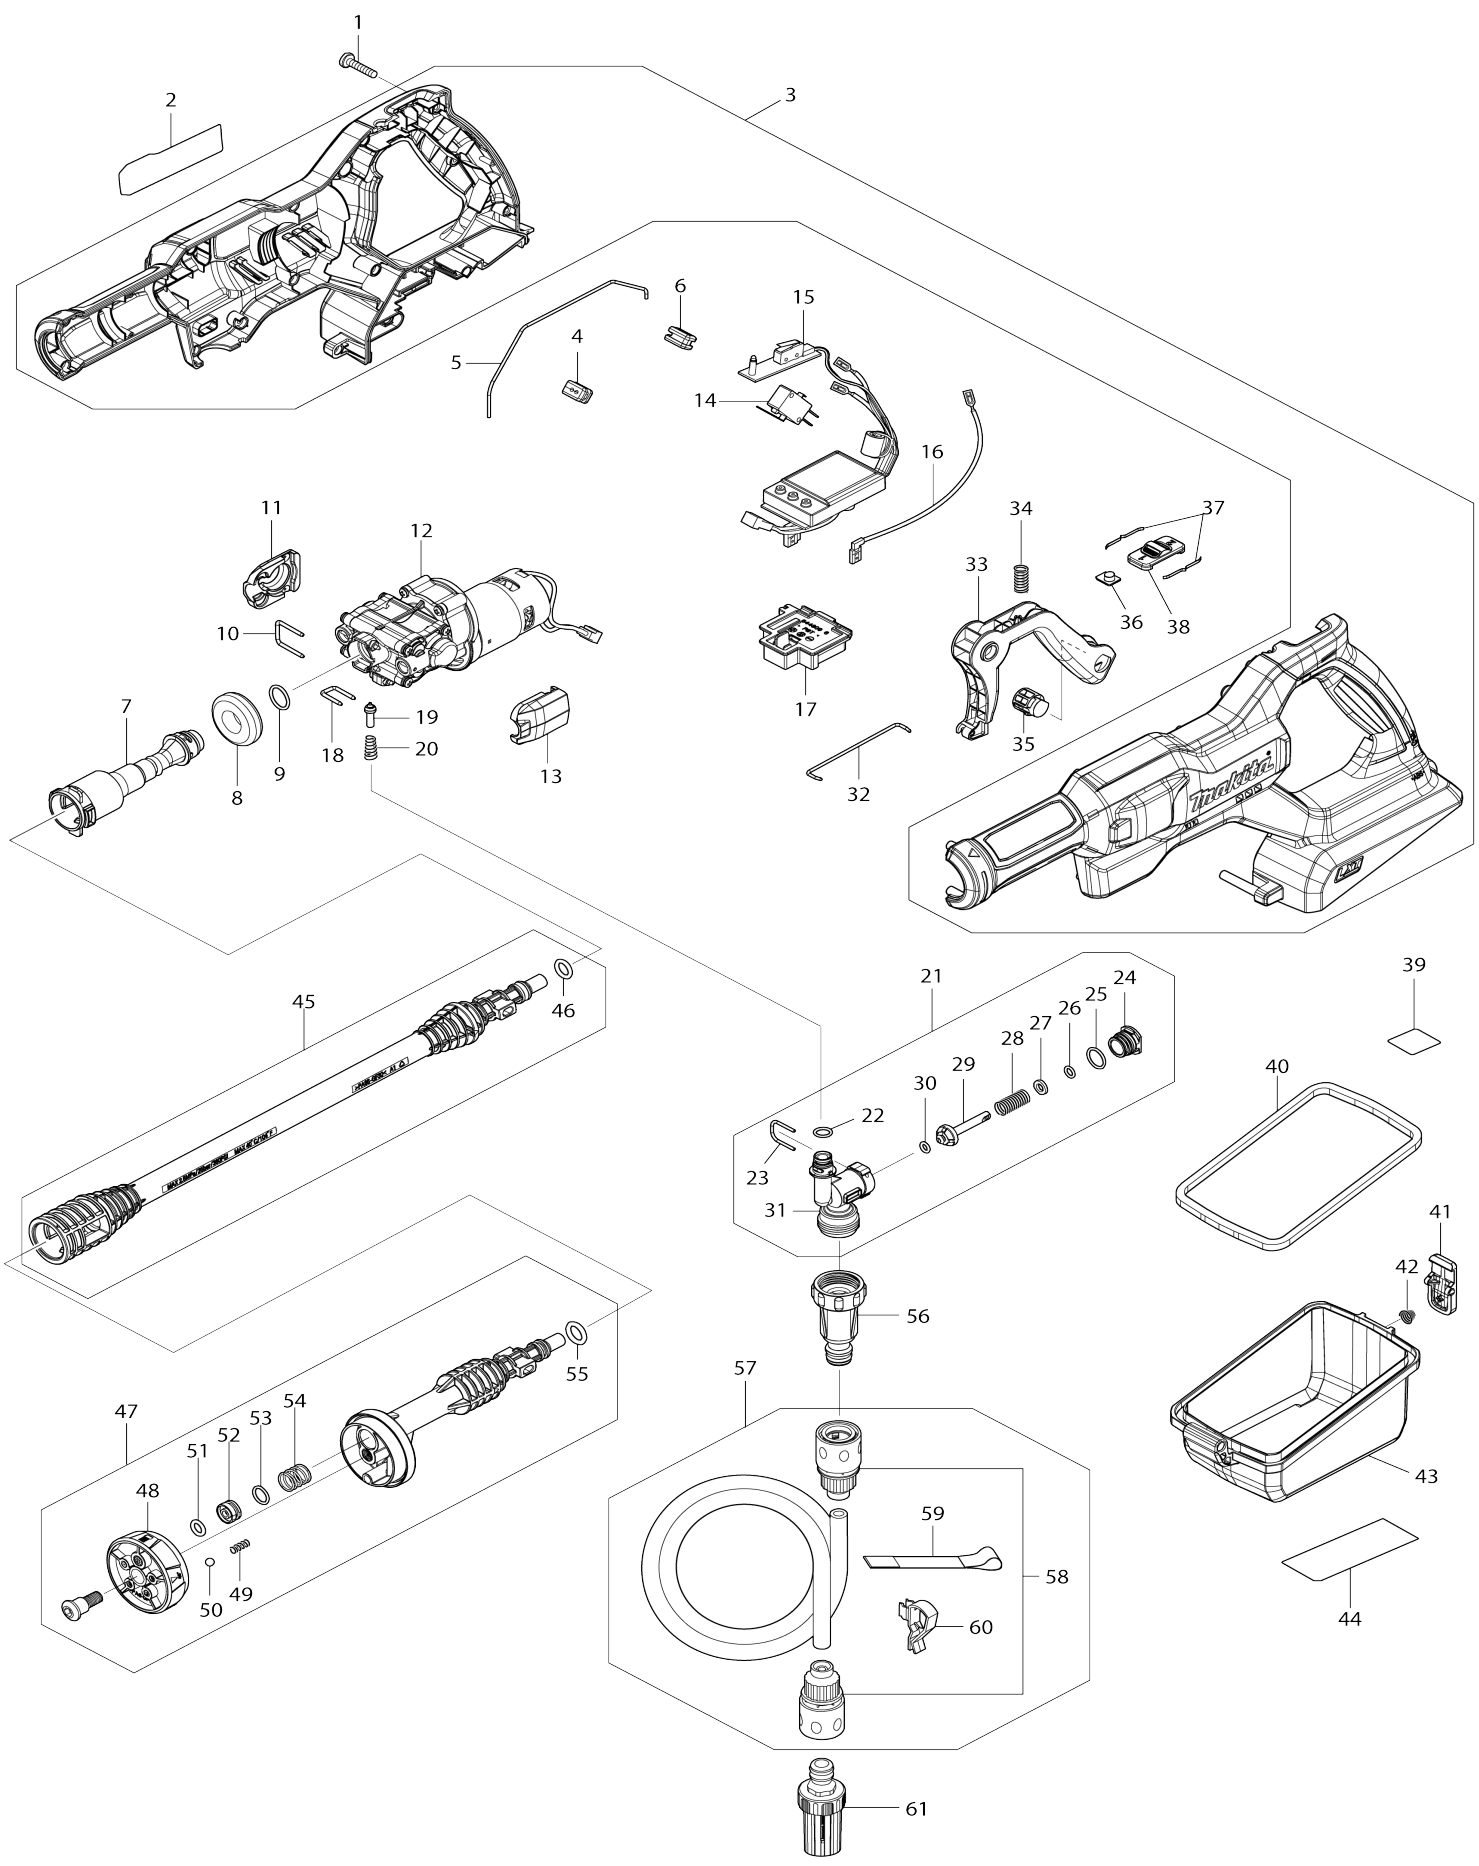

Model No.DHW180 CORDLESS PRESSURE WASHER

Model No.DHW180 CORDLESS PRESSURE WASHER

Item No.	Parts No.	Description	Interchangability	Q'ty	New/Old	Note1	Note2
001	LX00000005	TAPPING SCREW ST3X12		15			
002	LX00000006	NAME PLATE EU		1			
003	LX00000071	HOUSING SET		1			
C10	263005-3	RUBBER PIN 6		2			
004	LX00000008	WIRE GROMMET 2 HOLES		1			
005	LX00000009	ROUND SEAL 2X200		1			
006	LX00000010	WIRE GROMMET 4 HOLES		1			
007	LX00000072	OUTLET PIPE COMP.		1			
008	LX00000011	SILICONE RING 17		1			
009	LX00000012	O-RING 15.5X2		1			
010	LX00000013	U TYPE PIN 2.5X18.5		1			
011	LX00000014	PUMP MOUNT PAD		1			
012	LX00000015	MOTOR & PUMP ASSY		1			
C10	LX00000016	MOTOR WITH PINION GRAR COMP.		1			
C20	LX00000017	PAN HEAD SCREW M4X12		2			
013	LX00000014	PUMP MOUNT PAD		1			
014	LX00000018	SWITCH		1			
015	LX00000019	CONTROLLER UNIT		1			
016	LX00000020	LEAD UNIT 18AWG 210MM RED		1			
017	644809-6	TERMINAL		1			
018	LX00000021	U TYPE PIN 2.5X11.5		1			
019	LX00000022	VALVE		1			
020	LX00000023	CONICAL SPRING 7-9X20 INOX		1			
021	LX00000073	INLET VALVE SET		1			
D10		INC. 22-31					
022	LX00000024	O-RING 8.6X1.7		1			
023	LX00000025	U TYPE PIN 2X16		1			
024	LX00000026	INLET VALVE PLUG		1			
025	LX00000027	O-RING 12		1			
026	LX00000028	O-RING 5.3		1			
027	LX00000029	PLASTIC WASHER 6		1			
028	LX00000030	COMPRESSION SPRING8.5X39 INOX		1			
029	LX00000031	INLET VALVE STEM		1			
030	LX00000032	O-RING 4.5		1			
031	LX00000033	INLET VALVE BODY		1			
032	LX00000034	LINK ROD		1			
033	LX00000035	TRIGGER		1			
034	LX00000036	COMPRESSION SPRING7.5X25 INOX		1			
035	LX00000037	TRIGGER LOCK		1			
036	LX00000038	INDICATOR LAMP LENS		1			
037	LX00000039	LEAF SPRING INOX		2			
038	LX00000040	SPEED CHANGE LEVER		1			
039	LX00000041	SERIAL NUMBER LABEL		1			
040	LX00000043	BATTERY CASE SEAL RING		1			
041	LX00000044	BATTERY CASE LATCH		1			