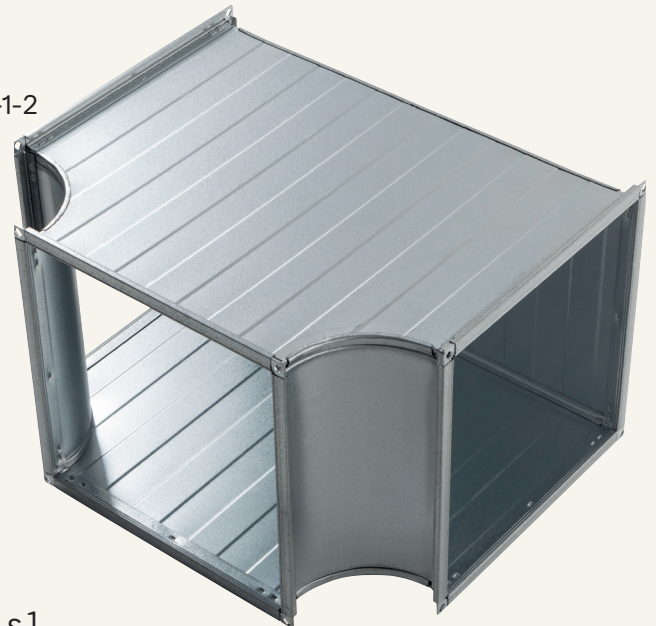

### Beställningskod och beskrivning

Exempel på kodsträng:

PDRT-0-06-800-1100-800-1000-150-150-150-01-01-02-00-1-2

Benlängd är som standard 150 mm  
vilket ger R125 mm.

Benlängd är som standard  
150 mm vid liksidigt T-stycke