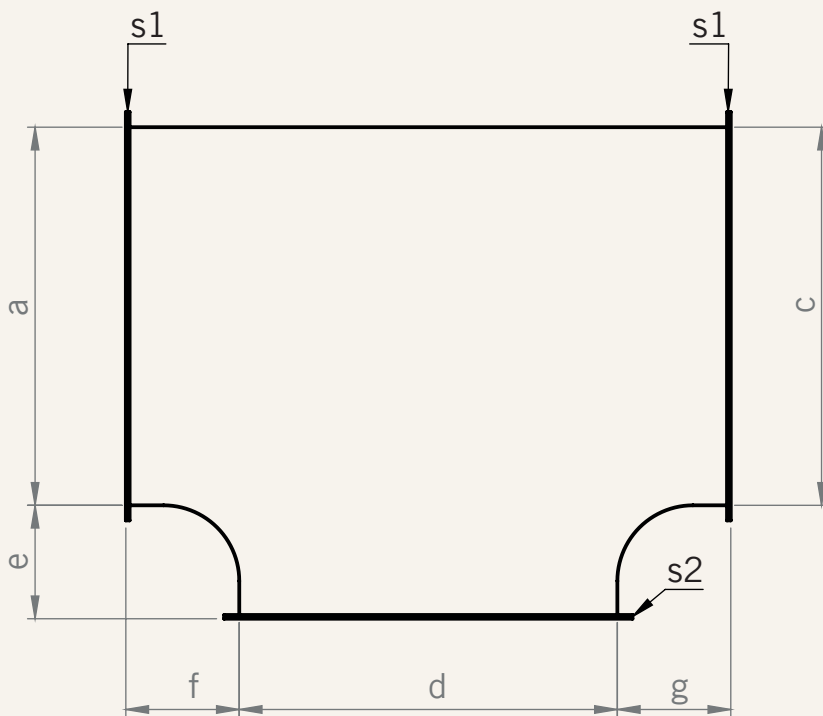

### Beställningskod och beskrivning

Exempel på kodsträng:

PDRT-0-06-800-1100-800-1000-150-150-150-01-01-02-00-1-2

Benlängd är som standard 150 mm  
vilket ger R125 mm.

Benlängd är som standard  
150 mm vid liksidigt T-stycke