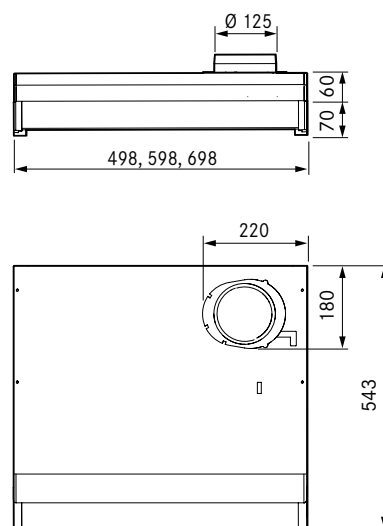

FUTURUM SPIRIT 1221B-10

PRODUKTINFORMATION

Effektiv och praktisk spiskåpa med liten fast volymdel för konstant osuppfångning. LED-belysning. För fastigheter med gemensam centralfläkt. Aluminiumfilter. Timerreglerat spjäll 60 min. Förlängd timer 30 min. Utrustad med filtervakt som kan aktiveras efter behov. Vidareutvecklat spjäll i metall.

Bredd	50, 60 och 70cm
Osuppfångning	75% vid 180 m³/h (50 l/s) (avser montagehöjd 60 cm ovanför spis)
Belysning	LED 1 x 6,5w
Elanslutning	230 V skyddsjordad Stickpropps- anslutning (lgh).
Montagehöjd min	400 mm för elspis 650 mm för gasspis
Kanalanslutning	Ø 125 mm

www.franke.se

Make
it
Wonderful

ARTIKEL	ART.NR FRANKE
Vit 50 cm	300.0600.367
Vit 60 cm	300.0600.368
Vit 70 cm	300.0600.421
Rostfri 60 cm	300.0600.369

FRANKE