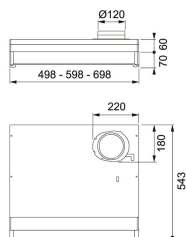

Vit | 300.0616.708

FAMILJ : **Fläktar** | INSTALLATIONSTYP : **Skåpmonterad** | FÄRG/MATERIAL : **Vit** | PRODUKTGRUPP : **Kolfilterfläkt** |
VENTILATIONSTEKNIK : **Standard** | SERIE : **CLASSIC** | MODELL : **1291A 70cm**

FÖRESLAGNA PRODUKTER

300.0600.464

300.0600.462

300.0600.465

300.0600.368