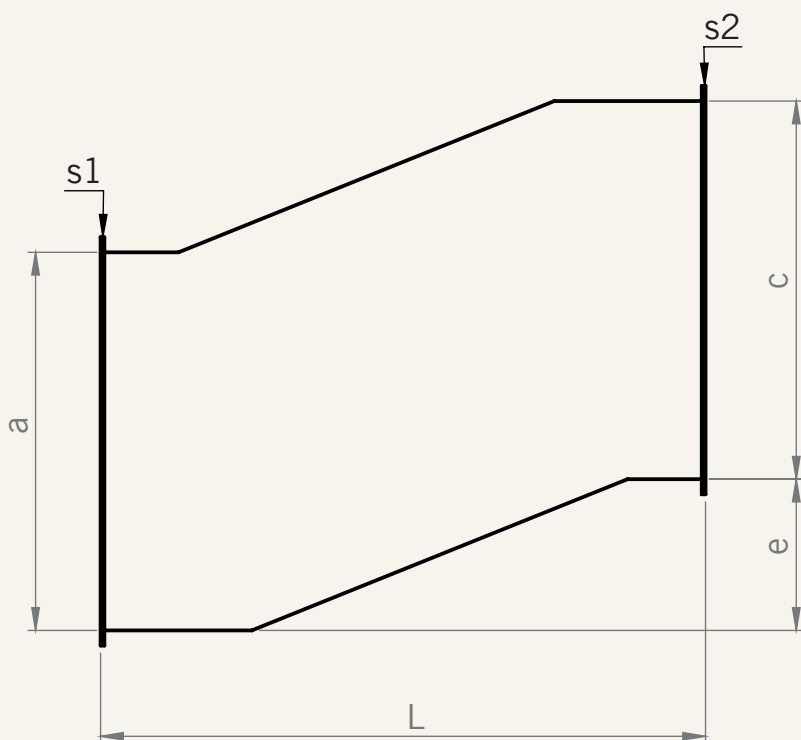

PDRS - S-BÖJ

Beställningskod och beskrivning

Exempel på kodsträng:

PDRS-0-06-500-200-500-500-150-01-01-00-1-2

Standardlängd på ett S är 500 mm.

Om kanaler har beställningsmått som gör att strypning i luftflödet uppstår tar Bevego inget ansvar för detta. Vid osäkerhet, kontakta Bevego innan beställning läggs för kontroll.

En tumregel som kan användas är

$$\frac{(\text{Utslagssida}(b) + \text{Fall}(e) \times 2)}{2} = L$$

Rund S-ning på förfrågan

Artikel	Special	Materialkod	a	b	c	L	e	S1	S2	Isolering	Packning	Lockning
PDRS	0	06	500	200	500	500	150	01	05	00	1	2