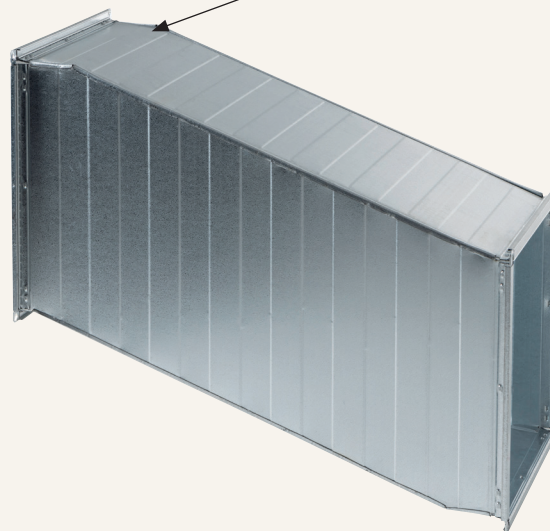

PDRS - S-BÖJ

Beställningskod och beskrivning

Exempel på kodsträng:

PDRS-0-06-500-200-500-500-150-01-01-00-1-2

Standardlängd på ett S är 500 mm.

Om kanaler har beställningsmått som gör att strypning i luftflödet uppstår tar Bevego inget ansvar för detta. Vid osäkerhet, kontakta Bevego innan beställning läggs för kontroll.

En tumregel som kan användas är

$$\frac{(\text{Utslagssida}(b) + \text{Fall}(e) \times 2)}{2} = L$$

Rund S-ning på förfrågan

Artikel	Special	Materialkod	a	b	c	L	e	S1	S2	Isolering	Packning	Lockning
PDRS	0	06	500	200	500	500	150	01	05	00	1	2