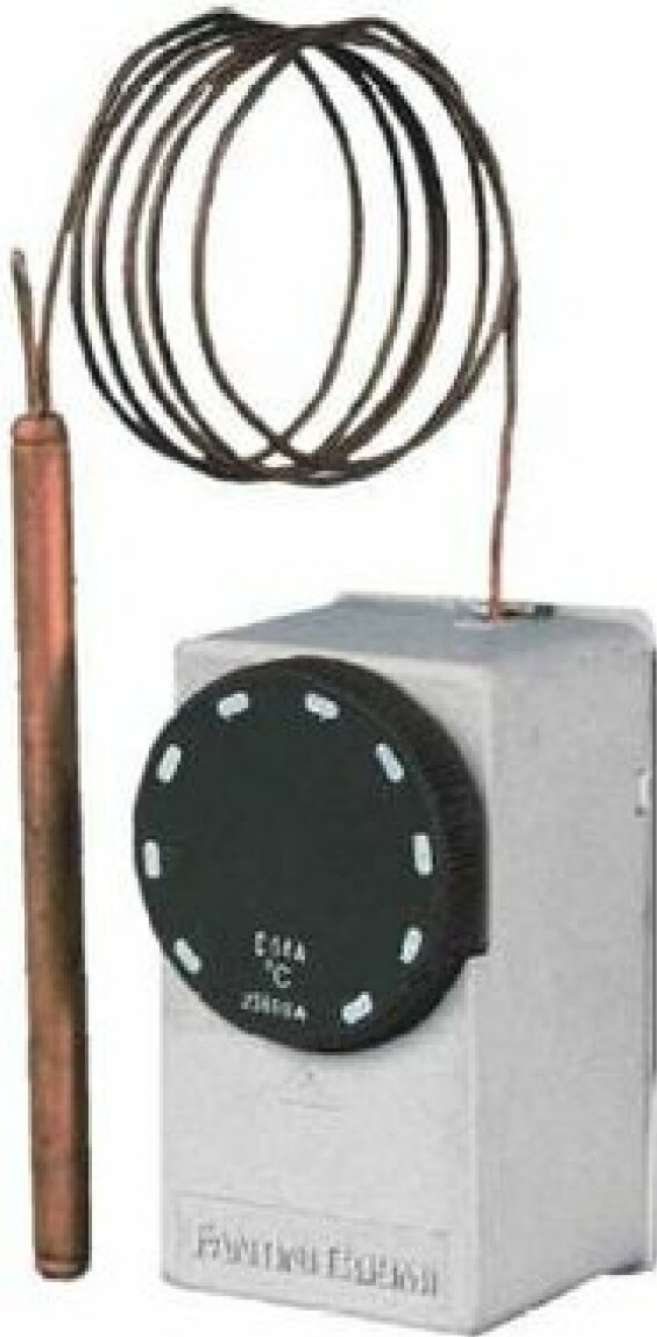

C04 Temperaturgivare

[Hitta mer information i vår webbkatalog](#)

Termostat -35... +20 °C IP40

Väggmonterad kapillärörstermostat

Termostat för väggmontage med vätskefyllt kapillärörssystem samt synlig börvärdesinställning. Kapslingsklass IP 40. Kontaktfunktion 1-polig, växlande brytförmåga 15(2,5) A, 250 V AC

Tekniska parametrar

Dimensioner och vikt

Vikt	0,2 kg
------	--------

Dimensioner

L	D	
144	6,5	[mm]

Kopplingsschema

C04D

Dokument

- Kapillärrörstermostat (003).pdf
- Bvd Termostat C04D ID4.pdf