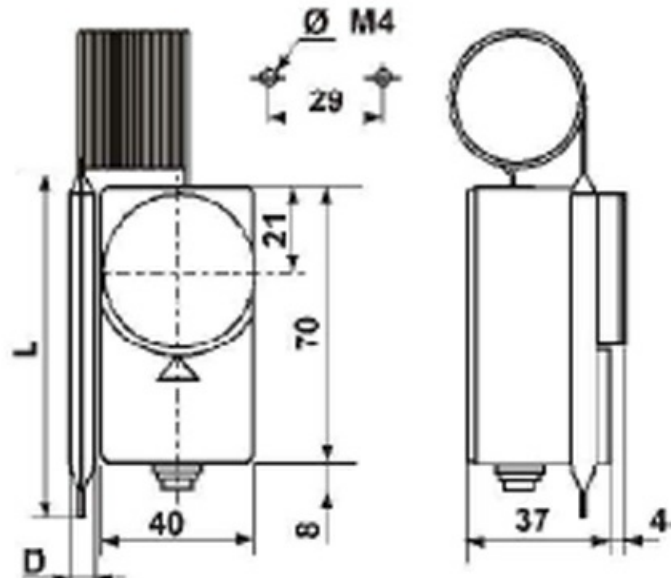

C04 Temperaturgivare

[Hitta mer information i vår webbkatalog](#)

Termostat -35... +20 °C IP40

Väggmonterad kapillärörstermostat

Termostat för väggmontage med vätskefyllt kapillärörssystem samt synlig börvärdesinställning. Kapslingsklass IP 40. Kontaktfunktion 1-polig, växlande brytförmåga 15(2,5) A, 250 V AC

Tekniska parametrar

Dimensioner och vikt

Vikt	0,2 kg
------	--------

Dimensioner

L	D	
144	6,5	[mm]

Kopplingsschema

C04D

Dokument