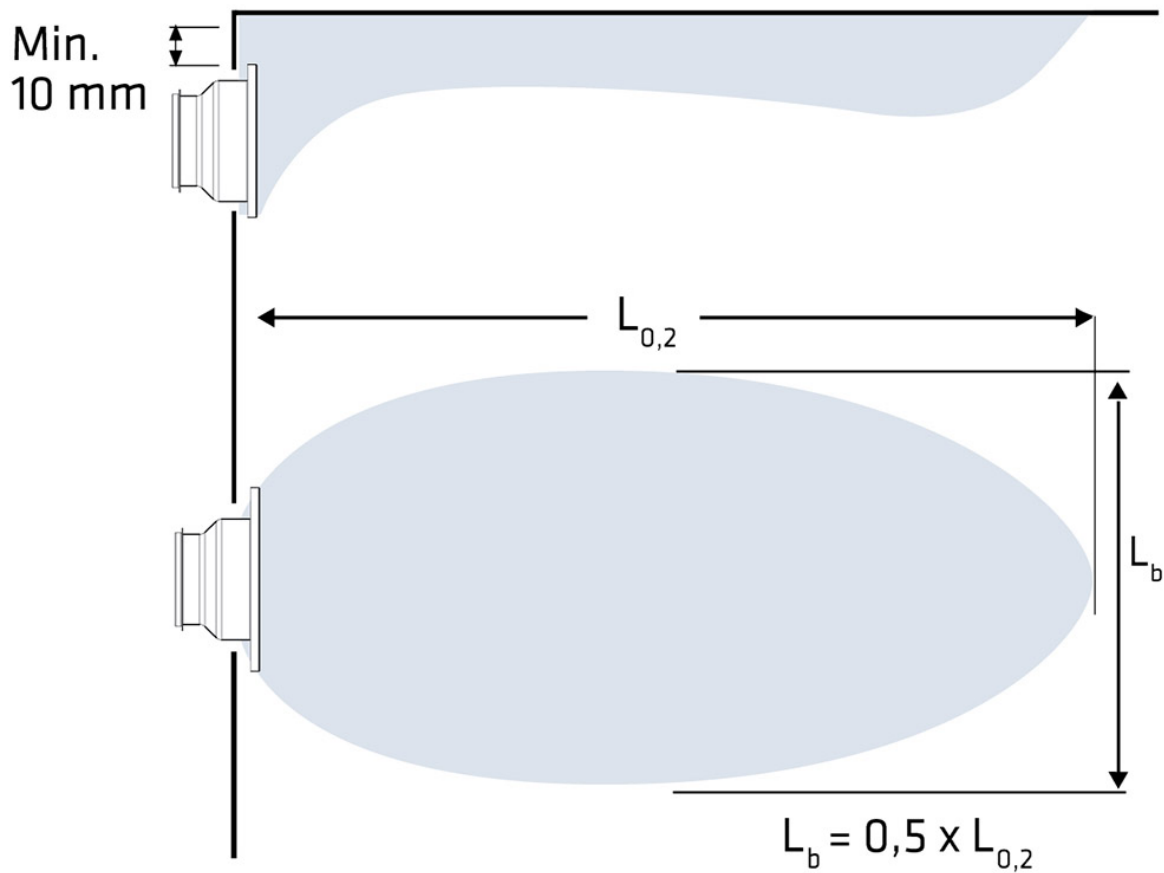

FINO tilluftsdon

Spridningsmönster och kastlängd

Spridningsmönster

Kastlängd