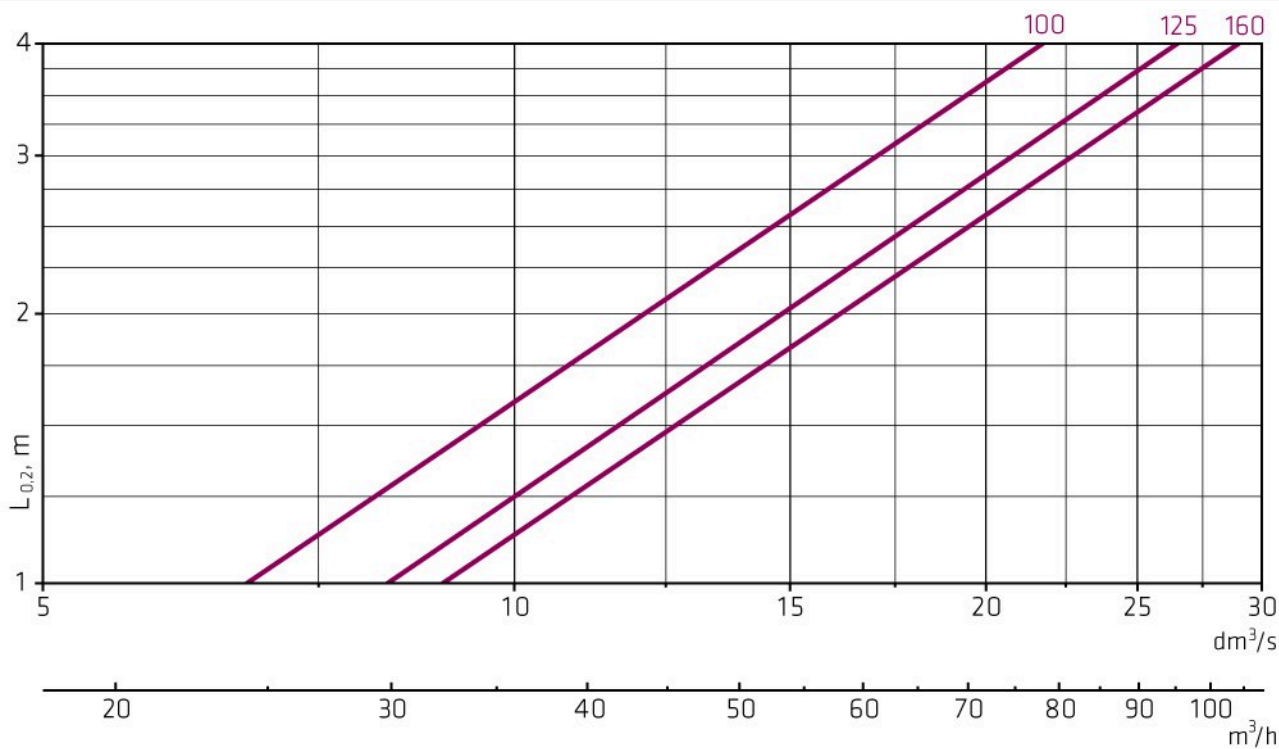

FINO tilluftsdon