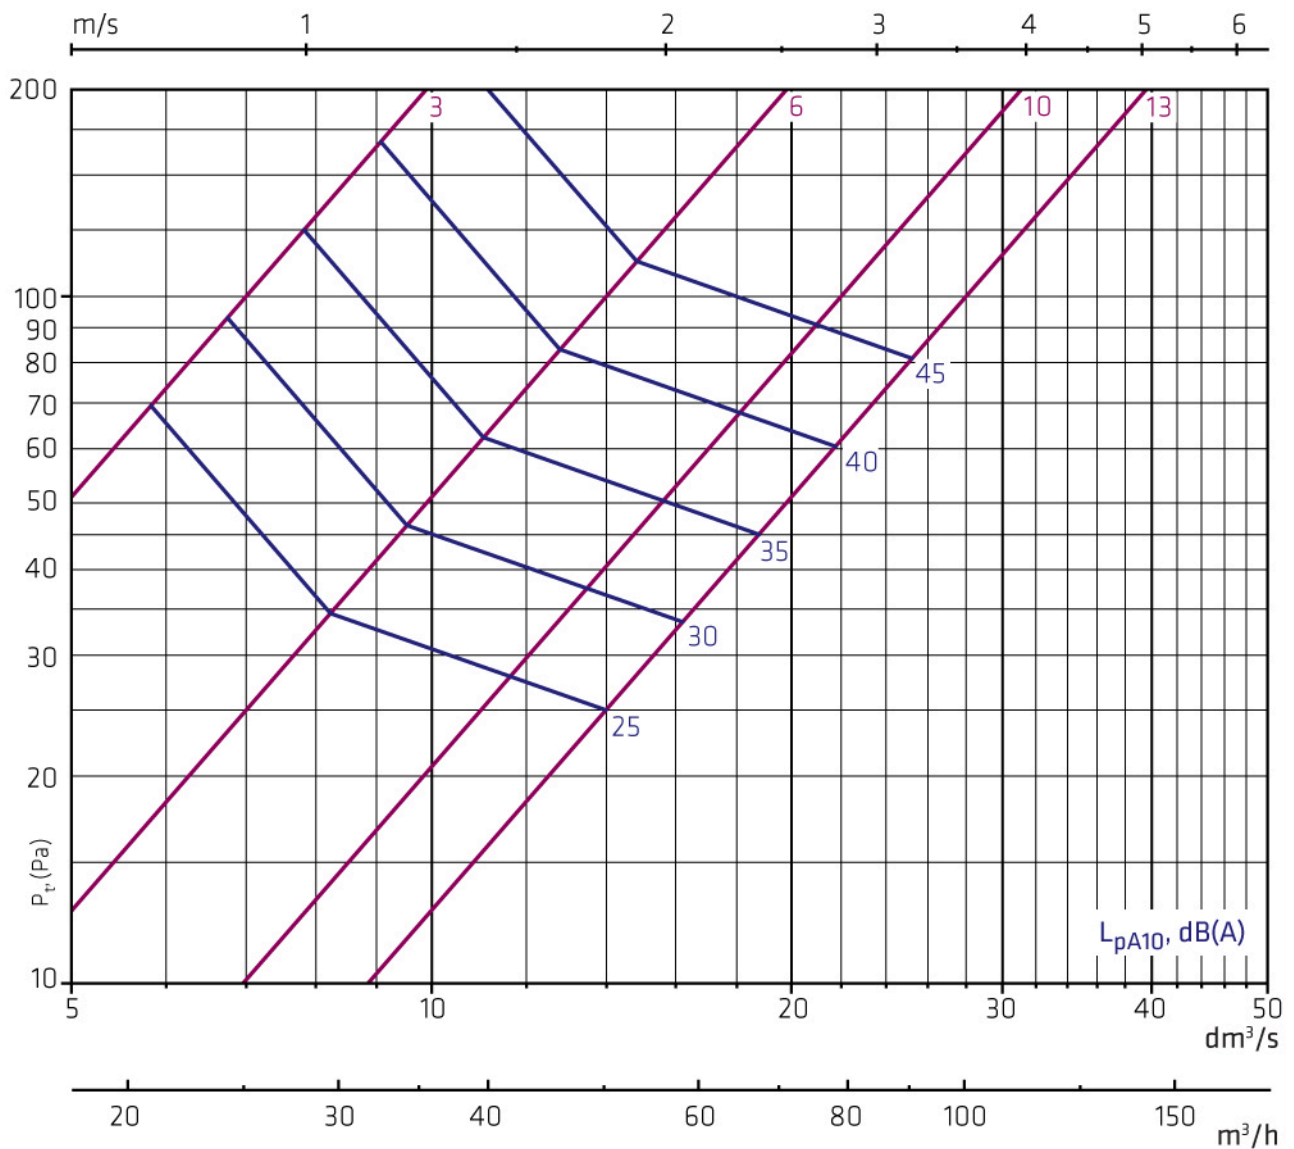

FINO tilluftsdon

Dimensionering

Diagrammet är inte avsett för justering.

FINO-100

$L_{w\text{okt}} = L_{pA10} + K$								
f, Hz	63	125	250	500	1k	2k	4k	8k
K, dB	-4	-3	-7	-5	0	-2	-9	-11
ΔL (dB)								
Dt, dB	26	19	13	8	4	4	4	3

FINO-125