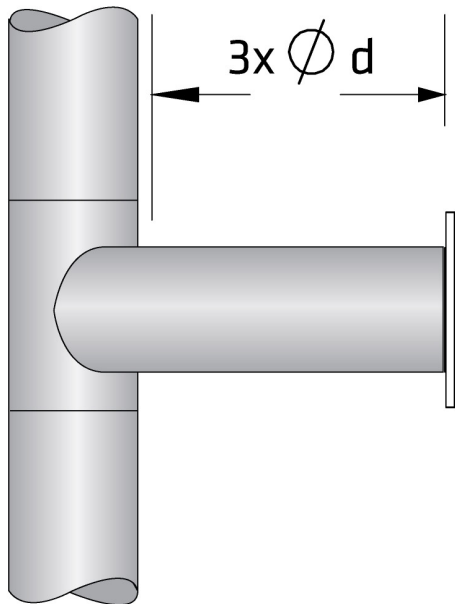

FINO tilluftsdon

Höjning av ljudnivån

Ljudnivån stiger om skyddsavståndet är under $3x \varnothing d$:

- efter kurvan +4 dB (A)
- efter t-stycke +8 dB (A)

FINO tilluftsdon

Luftljudsisolering

Enhetsisoleringstal för luftkanaler mellan rum $D_{n,e,wdB}$.

Tilluft

	FINO	FINO+VAL	FINO+VAM
100	43	63	64
125	41	61	62
160	39	59	60

LÄS MER OM VAL DÄMPNINGSLÅDA

LÄS MER OM VAM DÄMPNINGSLÅDA