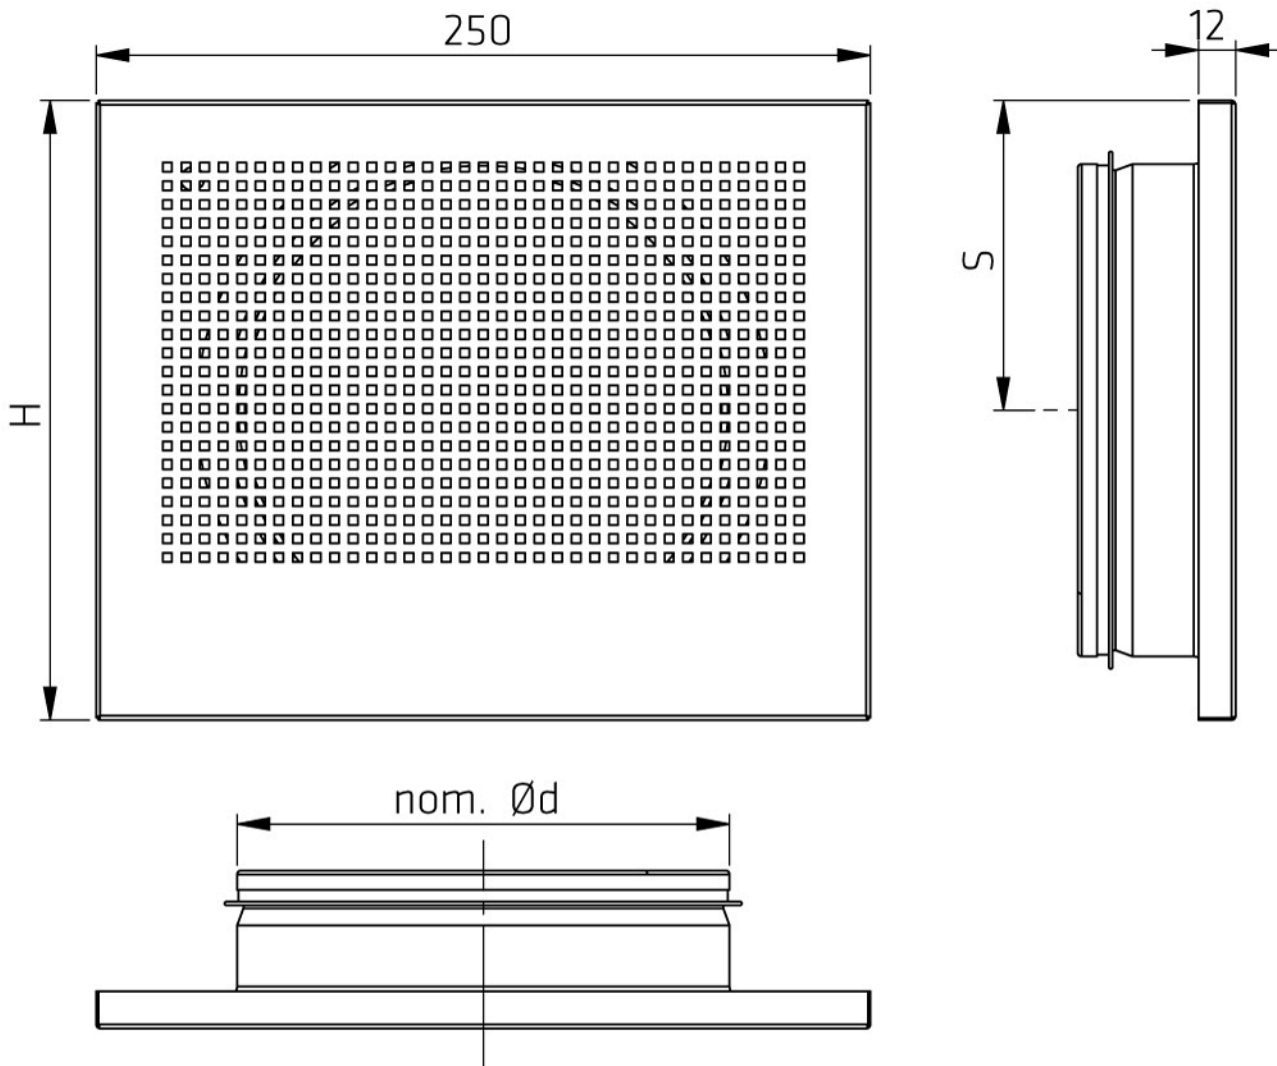

FINO tilluftsdon

Måttinformation

FINO	nom. Ød	H	S
100	100	140	65
125	125	170	80
160	160	200	100