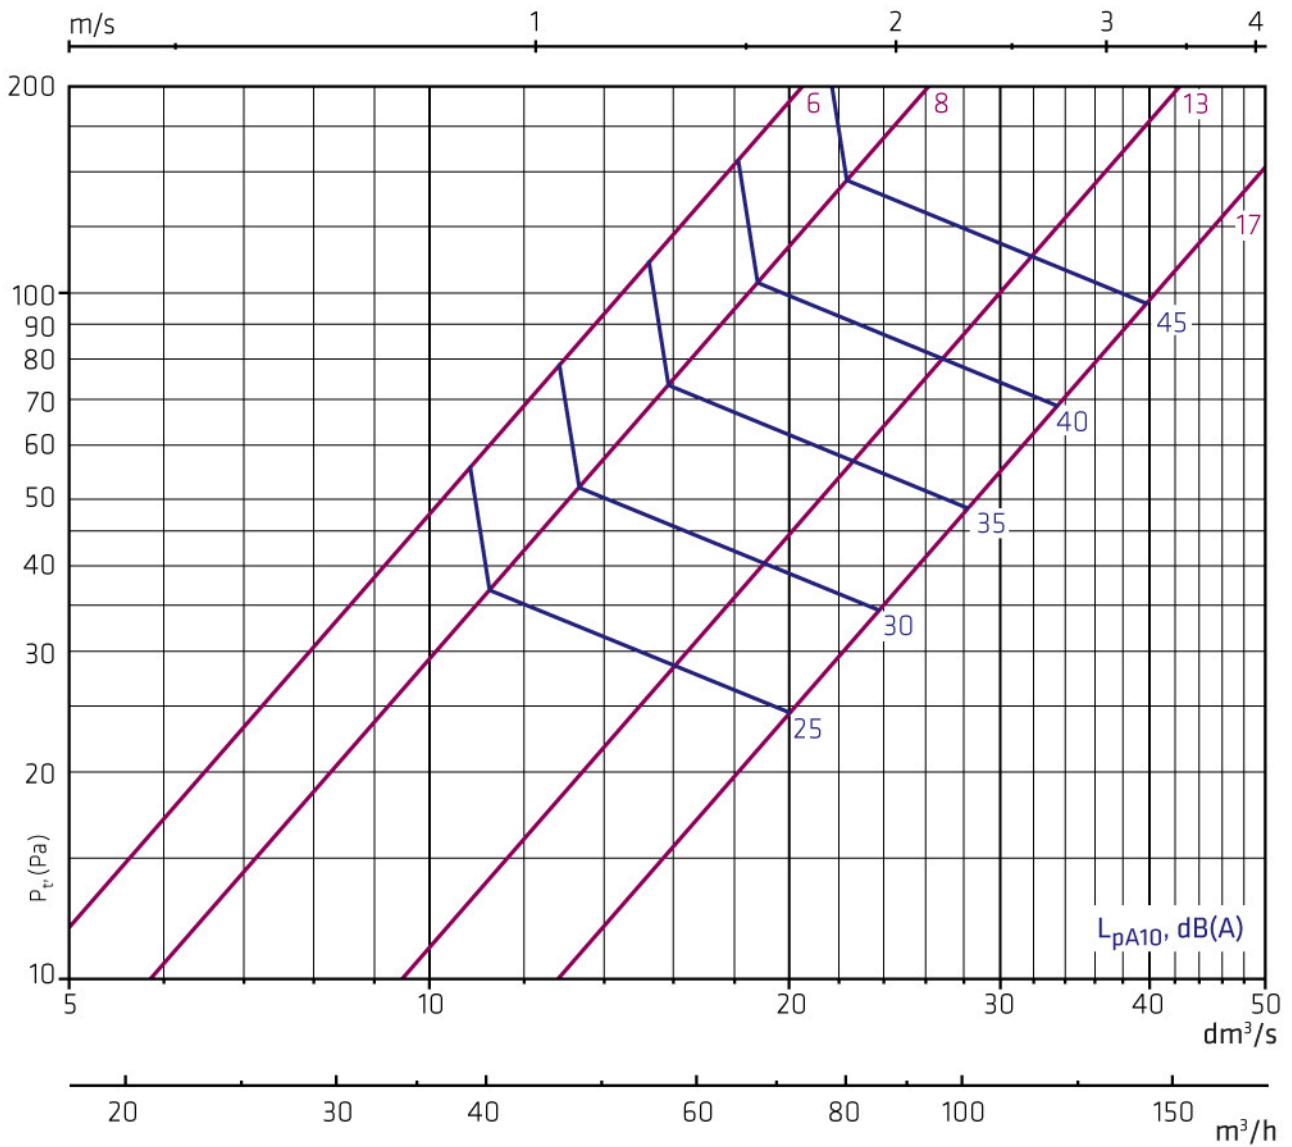

FINO tilluftsdon

$L_{w\text{okt}} = L_{pA10} + K$								
f, Hz	63	125	250	500	1k	2k	4k	8k
K, dB	-5	-5	-6	-5	-2	0	-9	-11
ΔL (dB)								
Dt, dB	25	18	11	6	2	2	2	2

FINO-160