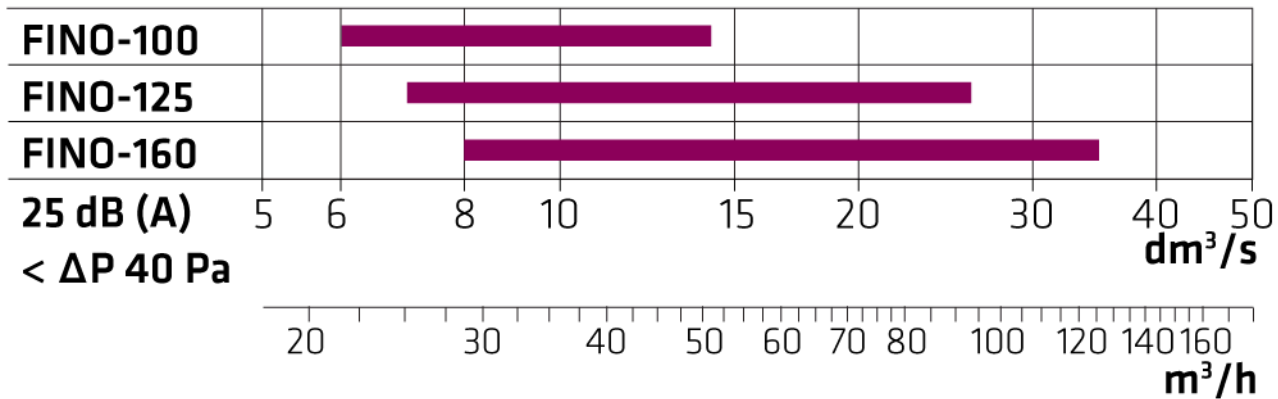

FINO tilluftsdon

Snabbval