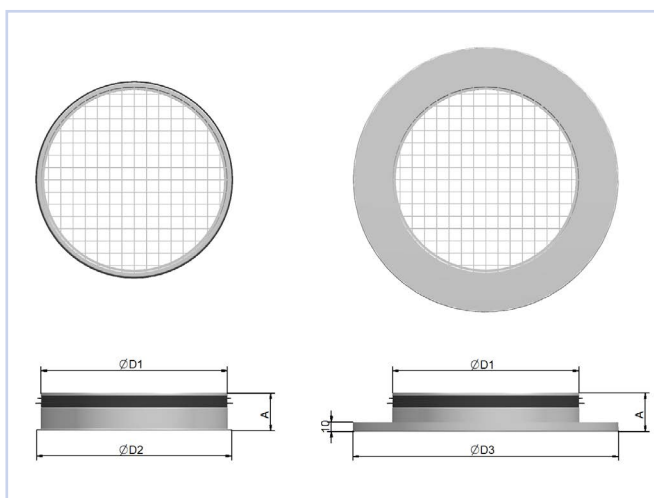

Figur 1

MONTERING

Kan monteras direkt i spirokanal.

UNDERHÅLL

Rengörs med en fuktig trasa och kan dammsugas vid behov.

MILJÖ

Byggvarudeklaration kan erhållas av våra försäljningskontor eller laddas hem från vår hemsida: www.trox.se

Vi förbehåller oss rätten att göra ändringar.