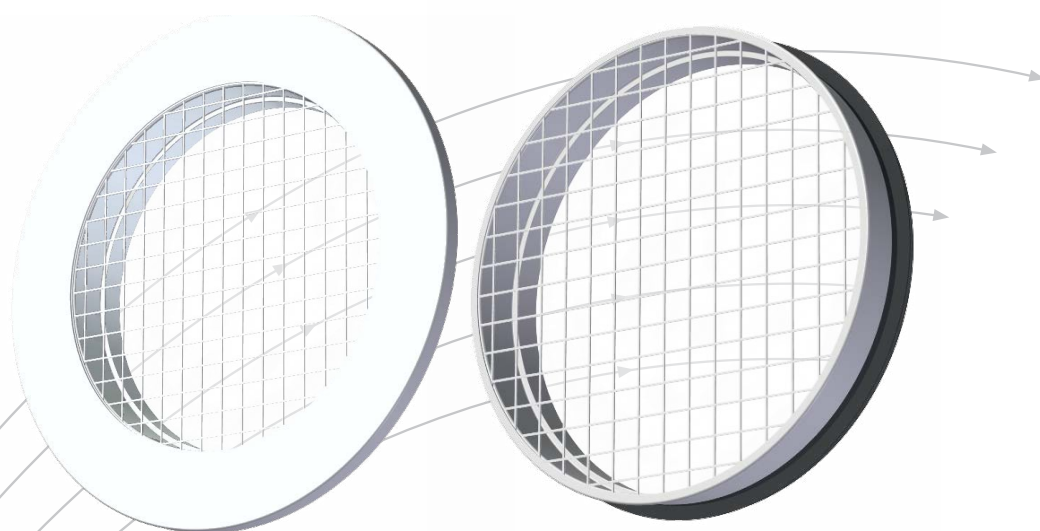

Nettingrist

- Enkelt montage
- Levereras med eller utan täckram

TROX® TECHNİK

Auranor

TROX Auranor Norge AS

Telefon +47 61 31 35 00

Auranorvegen 6
NO-2770 Jaren

e-post: firmapost@auranor.no
www.trox.se