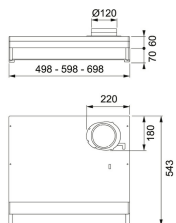

Vit | 300.0616.752

FAMILJ : **Fläktar** | INSTALLATIONSTYP : **Skåpmonterad** | FÄRG/MATERIAL : **Vit** | SERIE : **Spirit** | MODELL : **1243B-10S**
70cm | PRODUKTGRUPP : **Comfort Plus** | PRODUKTGRUPP : **Safety System** | VENTILATIONSTEKNIK : **Lägenhet -10**

FÖRESLAGNA PRODUKTER

300.0600.464

300.0600.462

300.0600.465

300.0600.368